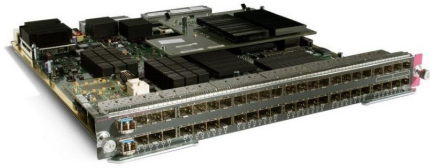

# Cisco WS-X6848-SFP-2TXL Hoja de datos

Cisco WS-X6848-SFP-2TXL Catalyst 6500 GigE Mod de 48 puertos: Fabric habilitado con DFC4XL

WS-X6848-SFP-2TXL

Cisco WS-X6848-SFP-2TXL Catalyst 6500 GigE Mod de 48 puertos: Fabric habilitado con DFC4XL