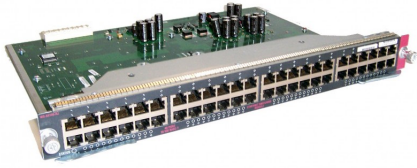

# Cisco WS-X4148-RJ45V Ficha técnica

Cisco WS-X4148-RJ45V Catalyst 4500 preestándar PoE 10/100, 48 puertos (RJ45)

WS-X4148-RJ45V

Cisco WS-X4148-RJ45V Catalyst 4500 preestándar PoE 10/100, 48 puertos (RJ45)