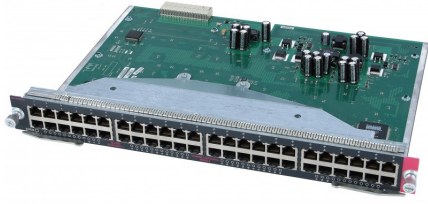

Cisco WS-X4148-RJ Ficha técnica

Cisco WS-X4148-RJ Catalyst 4500 10/100 Módulo automático, 48 puertos (RJ-45)

WS-X4148-RJ

Cisco WS-X4148-RJ Catalyst 4500 10/100 Módulo automático, 48 puertos (RJ-45)

[Comprar ahora](#)