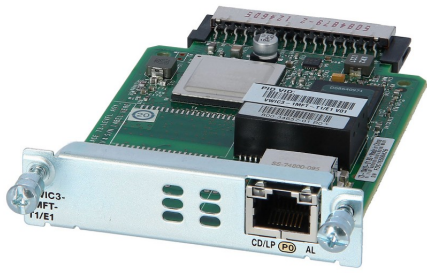

# Cisco VWIC3-1MFT-T1-E1 Hoja de datos

Cisco VWIC3-1MFT-T1/E1 1 puerto 3.<sup>a</sup> generación Multiflex Trunk Voice/WAN Int. Tarjeta—T1/E1

VWIC3-1MFT-T1-E1

Cisco VWIC3-1MFT-T1/E1 1 puerto 3.<sup>a</sup> generación Multiflex Trunk Voice/WAN Int. Tarjeta—T1/E1