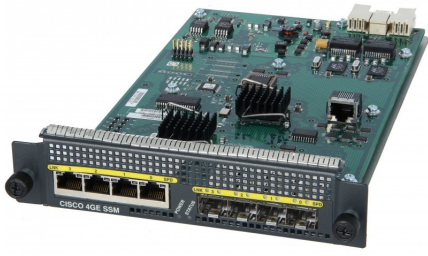

Cisco SSM-4GE Hoja de datos

Módulo de servicios de seguridad Cisco SSM-4GE ASA de 4 puertos Gigabit Ethernet

SSM-4GE

Módulo de servicios de seguridad Cisco SSM-4GE ASA de 4 puertos Gigabit Ethernet

[Comprar ahora](#)