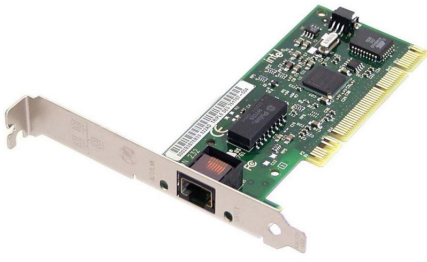

# Intel PILA8460C3 Hoja de datos

Adaptador de escritorio Intel PRO/100 S, RJ45, 10/100, PCI, 82550

PILA8460C3

Velocidad y seguridad de la red Ayude a proteger los datos confidenciales que viajan en la LAN mientras mantiene el rendimiento de la red de la PC con el adaptador de escritorio Intel PRO/100 S PILA8460C3. Diseñado con el nuevo controlador Intel 82550 Fast Ethernet, este adaptador cuenta con un coprocesador de seguridad integrado que descarga el cifrado de la PC al adaptador, lo que aumenta el rendimiento de la red. El adaptador de escritorio Intel PRO/100 S está optimizado para redes Windows 2000 que ejecutan seguridad IPSec, pero es lo suficientemente flexible para ejecutarse en entornos Windows 98 y Windows NT utilizando el software Intel Packet Protect. El adaptador de escritorio Intel PRO/100 S PILA8460C3 es miembro de la primera familia completa de adaptadores de seguridad de la industria que protege los datos de todos sus sistemas sin sacrificar el rendimiento: móvil, servidor y escritorio.

## Especificaciones

- Nombre del producto: Adaptador de escritorio Intel PRO/100 S
- Código de producto: PILA8460C3, PILA8460C3BLK
- Conectores: 1 x RJ-45
- Estándares IEEE/topología de red: 10BASE-T, 100BASE-TX
- Cableado: Cat-5, 2 pares
- Velocidad de datos admitida por puerto: 10 y 100 Mbps
- Memoria integrada: 18 KB
- Niveles de Interrupción: INTA
- Compatibilidad con IEEE: 802.2 y 802.3

- Tipo de bus: PCI de 32 bits
- Certificaciones de hardware: FCC B, CE
- Modo de transferencia de datos: bus-maestro DMA
- Controlador-procesador: Intel 82550EY
- Consumo de energía típico: 250mA @ +5VDC
- Temperatura de funcionamiento: 0-55°C
- Humedad de funcionamiento: 85 % a +55 °C