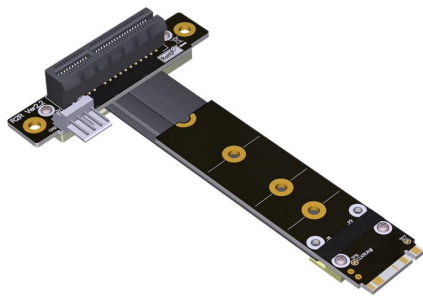

Cablexa P3-M2N-RX4FDR Ficha técnica

Cable de extensión M.2 NVMe macho a PCIe 3.0 x4 hembra inversa con conector R/A descendente

P3-M2N-RX4FDR

Cable de extensión M.2 NVMe macho a PCIe 3.0 x4 hembra inversa con conector R/A descendente