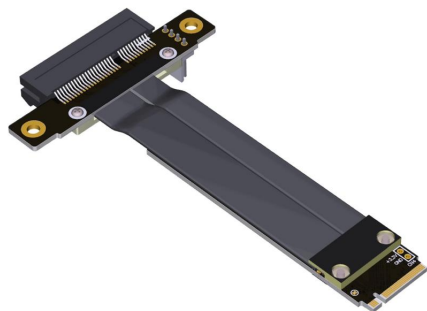

Cablexa P3-M2N-RX4F Ficha técnica

Cable de extensión M.2 NVMe macho a PCIe 3.0 x4 hembra inverso

P3-M2N-RX4F

Cable de extensión M.2 NVMe macho a PCIe 3.0 x4 hembra inverso

[Comprar ahora](#)