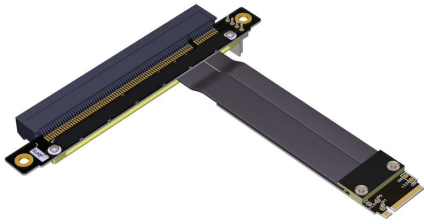

## Cablexa P3-M2N-RX16F Ficha técnica

Cable de extensión M.2 NVMe macho a PCIe 3.0 x16 hembra inverso

P3-M2N-RX16F

Cable de extensión M.2 NVMe macho a PCIe 3.0 x16 hembra inverso

[Comprar ahora](#)