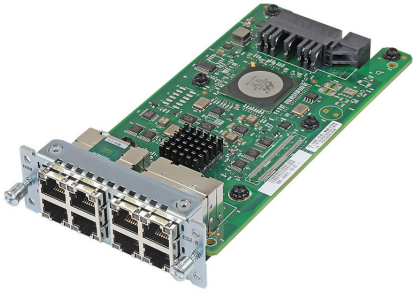

Cisco NIM-ES2-8 Hoja de datos

Módulo de interfaz de red de conmutador GE de capa 2 de 8 puertos Cisco NIM-ES2-8

NIM-ES2-8

Módulo de interfaz de red de conmutador GE de capa 2 de 8 puertos Cisco NIM-ES2-8