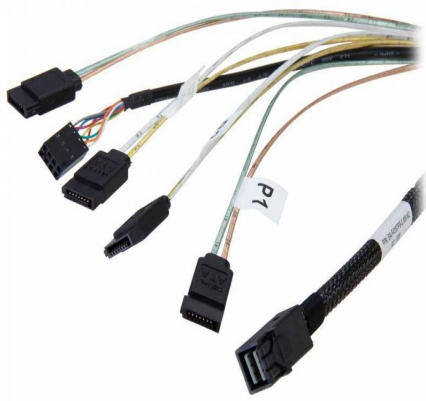

# LSI LSI00410 Hoja de datos

LSI LSI00410 Cable interno de 0,6 m Mini-SAS HD (SFF-8643) a 4x SATA de varios carriles

LSI00410

LSI LSI00410 Cable interno de 0,6 m Mini-SAS HD (SFF-8643) a 4x SATA de varios carriles

Los productos de almacenamiento de LSI comprenden la cartera de soluciones de software y silicio más amplia de la industria, con nuevas innovaciones como el almacenamiento de estado sólido y el conmutador SAS de 6 Gb/s que se basan en el legado de tradiciones pioneras en el mercado de LSI. La familia LSI de productos SAS incluye RAID en chip, adaptadores de bus de host, tarjetas controladoras RAID y software avanzado.

## Especificaciones

- Número de pieza: LSI00410
- Nombre de la marca: LSI Logic
- Longitud: 0,6 m
- Conector 1: 1 mini SAS interno HD SFF-8643
- Conector 2: 4 cables internos SATA de varios carriles con banda lateral
- Controladores compatibles
  - MegaRAID 9380-4i4e
  - MegaRAID 9361 (-4i, -8i)
  - MegaRAID 9341 (-4i, -8i)
  - MegaRAID 9365-28i
  - MegaRAID 9480-8i8e
  - MegaRAID 9440-8i
  - HBA SAS 9305 (16i, 24i)