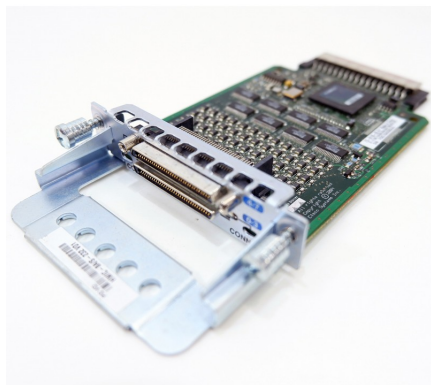

Cisco HWIC-8A-S Hoja de datos

Cisco HWIC-8A/S HWIC serial asíncrono/sincrónico de 8 puertos, EIA-232

HWIC-8A-S

Cisco HWIC-8A/S HWIC serial asíncrono/sincrónico de 8 puertos, EIA-232

Las tarjetas de interfaz WAN de alta velocidad asíncronas y seriales de Cisco HWIC-8A/S-232 proporcionan conexiones altamente flexibles para los enrutadores de servicios integrados de las series 1800, 2800 y 3800 de Cisco. Estos HWICS ayudan a los clientes a habilitar aplicaciones como la agregación de WAN, el transporte de protocolo heredado, el servidor de consola y el servidor de acceso telefónico. Los clientes pueden mezclar y combinar HWIC para personalizar soluciones rentables para problemas comunes de redes, como administración de redes remotas, acceso a módem de marcación externa, agregación de WAN de baja densidad, transporte de protocolos heredados y soporte de alta densidad de puertos.

Especificaciones

- Tipo de dispositivo: Módulo de expansión - 8 puertos
- Factor de forma: módulo enchufable
- Tipo de interfaz (Bus): HWIC
- Tecnología de conectividad: Alámbrico
- Protocolo de enlace de datos: RS-232
- Tasa de transferencia de datos: 256 Kbps
- Protocolo de red/transporte: TCP/IP
- Interfaces: 8 x serie - asíncrono/síncrono
- Ranuras compatibles: 1 x HWIC
- Normas compatibles: CISPR 22 Clase A, CISPR 24, EN 61000-3-2, VCCI Clase A ITE, EN 61000-3-3, EN55024,