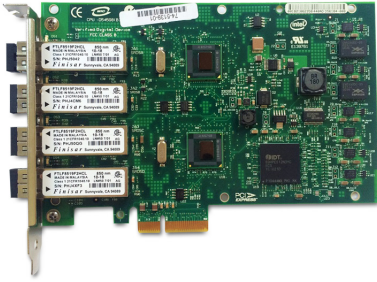

Intel EXPI9404PF Hoja de datos

Adaptador de servidor Intel PRO/1000 PF de cuatro puertos, LC, 1000BASE-SX multimodo, PCIe, 82571 GB

EXPI9404PF

El adaptador de servidor Intel PRO/1000 PF de cuatro puertos mejora el rendimiento en sistemas multiprocesador al equilibrar las cargas de red en varias unidades centrales de procesamiento (CPU). Además, el adaptador de servidor Intel PRO/1000 PF de cuatro puertos permite la tecnología de aceleración de E/S de Intel para un procesamiento de E/S más rápido en los nuevos servidores basados en el procesador Intel Xeon de dos y cuatro núcleos.

Especificaciones

- Nombre del producto: Adaptador de servidor Intel PRO/1000 PF de cuatro puertos
- Código de producto: EXPI9404PF
- Conectores: LC
- Puertos: Cuádruple
- Estándares IEEE/topología de red: Ethernet 1000Base-SX
- Tipo de cableado: Fibra
- Distancia del cable: MMF 50um hasta 550m; MMF 62.5um hasta 275m
- Soporte de velocidad de datos por puerto: 1 Gbps
- Tipo de bus: PCIe v1.0a (2,5 GT/s)
- Ancho de bus: x4 Lane PCI Express, operable en ranuras x4, x8, x16
- Velocidad de bus (x1, tasa codificada): 10 Gbps unidireccional; 20 Gbps bidireccional
- Controlador-procesador: Intel 82571GB
- Temperatura de funcionamiento: 0-55°C
- LED: 4 (1/puerto, enlace y velocidad) fijos y parpadeantes
- Dimensiones físicas: 6,6" x 2,4" x 0,8"
- Requisitos del sistema: SCO OpenServer 5, Microsoft Windows 2000, Novell NetWare 5.x, SunSoft Solaris x86 8, Novell NetWare 6.x, Caldera OpenUnix 8, Linux 2.4 o posterior, Microsoft Windows Server 2003 Enterprise Edition, Microsoft Windows Server 2003 Datacenter Edition , FreeBSD 4.x