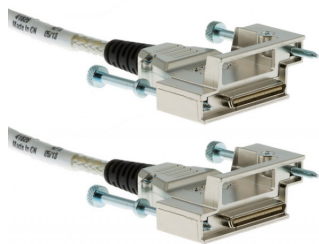

Cisco CAB-STACK-50CM Hoja de datos

Cable de apilamiento Cisco StackWise de 50 cm

CAB-STACK-50CM

Los cables de apilamiento Cisco CAB-STACK-50CM Stackwise pueden conectar una combinación de switches apilables Catalyst 3750 y 3750-E para formar una sola unidad de conmutación o una serie de switches 3750X juntos para formar una sola unidad de conmutación. Estos cables de datos de Cisco están diseñados específicamente para funcionar con Gigabit Ethernet, al tiempo que facilitan la adición, eliminación y redistribución de conmutadores sin interrupción. Lo que es aún mejor, puede usar estos cables de datos para apilar hasta nueve interruptores para convertirse en una sola unidad con un interruptor maestro.

Características

- Los cables de apilamiento CAB-STACK-50CM miden 50 cm centímetros (0,5 m) de largo y se utilizan para conexiones cortas de menos de 18" pulgadas
- Los cables Cisco Stackwise CAB-STACK son cables de interconexión especiales que se utilizan para conectar hasta nueve switches Cisco Catalyst 3750 individuales en una sola unidad lógica
- Los cables Stackwise admiten velocidades de 16 Gbps en ambas direcciones, lo que genera un tráfico total de 32 Gbps de ancho de banda bidireccional
- La innovadora tecnología de apilamiento está diseñada para el ancho de banda de Gigabit Ethernet y permite agregar, eliminar y volver a implementar conmutadores sin interrupción del servicio.

Especificaciones

- N.º de pieza del fabricante: CAB-STACK-50CM=
- Número de pieza: 72-2632-01
- Descripción: Cable de apilamiento Cisco StackWise de 50 cm
- Tipo: cable de apilamiento
- Conector 1: Pila
- Conector 2: Pila
- Longitud: 0,5 metros
- Color gris
- Material del conductor: Cobre