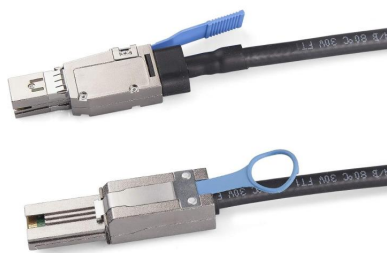

Cablexa CAB-8644-8088-4M Hoja de datos

Cable híbrido externo Mini SAS HD SFF-8644 a Mini SAS SFF-8088, 4 metros

CAB-8644-8088-4M

Cable híbrido externo Mini SAS HD SFF-8644 a Mini SAS SFF-8088, 4 metros

Este cable externo HD Mini-SAS SFF-8644 a SFF-8088 es un cable híbrido de conexión directa a un cable de cobre para los sistemas de interconexión Mini-SAS. El cable híbrido se basa en conectores HD Mini-SAS (SFF-8643) en un extremo y conector Mini-SAS (26 Pin SFF-8088) en el otro extremo. Está construido con cable de cobre Belden de 8 pares de alta calidad.

Características

- Conjunto de cables híbridos externos 4x Mini-SAS HD a Mini-SAS
- Rendimiento garantizado de la unidad SAS 2.1 a velocidades de datos de 6,0 Gbps por carril
- Conectores SFF-8644 (4x HD Mini-SAS) a SFF-8088 (4x Mini-SAS)
- Todos los conectores cuentan con codificación universal con cordones de liberación
- Cable de 30 AWG Twinaxial SKEWCLEAR de 8 pares de alto ancho de banda y baja inclinación
- Solución de cableado externo para conectar dispositivos Mini-SAS a HD Mini-SAS
- Dise ño de impedancia adaptada con precisión (100 ohmios +/- 15%)
- Durabilidad de acoplamiento: 250 ciclos mínimo / 500 ciclos nominal
- Clasificación de voltaje máximo: 30 V CA
- Clasificación de corriente máxima: 500 mA CA
- Pérdida de inserción: No más de 6,0 dB como máximo a 4,5 GHz
- Totalmente compatible con las últimas especificaciones de interfaz SAS 2.1 Y SAS 3.0
- Sujeto a la certificación de prueba SCSI de 6,0 Gbps con conexión en serie antes del envío

- El diseño del cable que cumple con RoHS cumple con los estándares ambientales

Especificaciones

- Tipo de cable: Cable híbrido externo 4x Mini-SAS HD a Mini-SAS
- Conector A: SFF-8644 (4x HD Mini-SAS)
- Conector B: SFF-8088 (4x Mini-SAS)
- Longitud del cable: 4m
- Velocidad de datos: 6 Gbps
- Número de canales: 4x
- Tamaño del cable: 26 AWG
- Tipos de producto: Pasivo
- Rango de temperatura de funcionamiento: -40 °C a 85 °C
- Embalaje: Bolsa antiestática