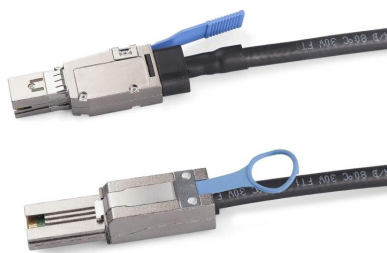

Cablexa CAB-8644-8088-2M Hoja de datos

Cable híbrido externo Mini SAS HD SFF-8644 a Mini SAS SFF-8088, 2 metros

CAB-8644-8088-2M

Cable híbrido externo Mini SAS HD SFF-8644 a Mini SAS SFF-8088, 2 metros

Este cable externo HD Mini-SAS SFF-8644 a SFF-8088 es un cable híbrido de conexión directa a un cable de cobre para los sistemas de interconexión Mini-SAS. El cable híbrido se basa en conectores HD Mini-SAS (SFF-8643) en un extremo y conector Mini-SAS (26 Pin SFF-8088) en el otro extremo. Está construido con cable de cobre Belden de 8 pares de alta calidad.

Características

- Conjunto de cables híbridos externos 4x Mini-SAS HD a Mini-SAS
- Rendimiento garantizado de la unidad SAS 2.1 a velocidades de datos de 6,0 Gbps por carril
- Conectores SFF-8644 (4x HD Mini-SAS) a SFF-8088 (4x Mini-SAS)
- Todos los conectores cuentan con codificación universal con cordones de liberación
- Cable de 30 AWG Twinaxial SKEWCLEAR de 8 pares de alto ancho de banda y baja inclinación
- Solución de cableado externo para conectar dispositivos Mini-SAS a HD Mini-SAS
- Dise ño de impedancia adaptada con precisión (100 ohmios +/- 15%)
- Durabilidad de acoplamiento: 250 ciclos mínimo / 500 ciclos nominal
- Clasificación de voltaje máximo: 30 V CA
- Clasificación de corriente máxima: 500 mA CA
- Pérdida de inserción: No más de 6,0 dB como máximo a 4,5 GHz
- Totalmente compatible con las últimas especificaciones de interfaz SAS 2.1 Y SAS 3.0
- Sujeto a la certificación de prueba SCSI de 6,0 Gbps con conexión en serie antes del envío

- El diseño del cable que cumple con RoHS cumple con los estándares ambientales

Especificaciones

- Tipo de cable: Cable híbrido externo 4x Mini-SAS HD a Mini-SAS
- Conector A: SFF-8644 (4x HD Mini-SAS)
- Conector B: SFF-8088 (4x Mini-SAS)
- Longitud del cable: 2m
- Velocidad de datos: 6 Gbps
- Número de canales: 4x
- Tamaño del cable: 30 AWG
- Tipos de producto: Pasivo
- Rango de temperatura de funcionamiento: -40 °C a 85 °C
- Embalaje: Bolsa antiestática