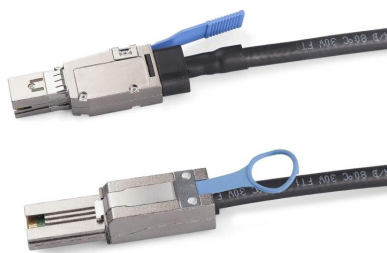

Cablexa CAB-8644-8088-1AM Hoja de datos

Cable híbrido externo Mini SAS HD SFF-8644 a Mini SAS SFF-8088, 1,5 metros

CAB-8644-8088-1AM

Cable híbrido externo Mini SAS HD SFF-8644 a Mini SAS SFF-8088, 1,5 metros

Este cable externo HD Mini-SAS SFF-8644 a SFF-8088 es un cable híbrido de conexión directa a un cable de cobre para los sistemas de interconexión Mini-SAS. El cable híbrido se basa en conectores HD Mini-SAS (SFF-8643) en un extremo y conector Mini-SAS (26 Pin SFF-8088) en el otro extremo. Está construido con cable de cobre Belden de 8 pares de alta calidad.

Características

- Conjunto de cables híbridos externos 4x Mini-SAS HD a Mini-SAS
- Rendimiento garantizado de la unidad SAS 2.1 a velocidades de datos de 6,0 Gbps por carril
- Conectores SFF-8644 (4x HD Mini-SAS) a SFF-8088 (4x Mini-SAS)
- Todos los conectores cuentan con codificación universal con cordones de liberación
- Cable de 30 AWG Twinaxial SKEWCLEAR de 8 pares de alto ancho de banda y baja inclinación
- Solución de cableado externo para conectar dispositivos Mini-SAS a HD Mini-SAS
- Dise ño de impedancia adaptada con precisión (100 ohmios +/- 15%)
- Durabilidad de acoplamiento: 250 ciclos mínimo / 500 ciclos nominal
- Clasificación de voltaje máximo: 30 V CA
- Clasificación de corriente máxima: 500 mA CA
- Pérdida de inserción: No más de 6,0 dB como máximo a 4,5 GHz
- Totalmente compatible con las últimas especificaciones de interfaz SAS 2.1 Y SAS 3.0
- Sujeto a la certificación de prueba SCSI de 6,0 Gbps con conexión en serie antes del envío

- El diseño del cable que cumple con RoHS cumple con los estándares ambientales

Especificaciones

- Tipo de cable: Cable híbrido externo 4x Mini-SAS HD a Mini-SAS
- Conector A: SFF-8644 (4x HD Mini-SAS)
- Conector B: SFF-8088 (4x Mini-SAS)
- Longitud del cable: 1,5 m
- Velocidad de datos: 6 Gbps
- Número de canales: 4x
- Tamaño del cable: 30 AWG
- Tipos de producto: Pasivo
- Rango de temperatura de funcionamiento: -40 °C a 85 °C
- Embalaje: Bolsa antiestática