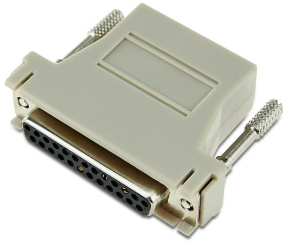

Cisco CAB-500DCF Hoja de datos

Conector Cisco CAB-500DCF DB-25, DCE Hembra, CAB-25AS-DCE

CAB-500DCF

Conector Cisco CAB-500DCF DB-25, DCE Hembra, CAB-25AS-DCE

Especificaciones

- Fabricante: Cisco Systems, Inc.
- Modelo #: CAB-500DCF
- Nombre del producto: Adaptador DB25 hembra a RJ45 hembra DCE
- Tipo de producto: Adaptador de consola
- Conector en el primer extremo: RJ45 hembra (RJ45 Jack)
- Conector en el Segundo Extremo: DB25 Hembra
- Protocolo: RS-232 DCE