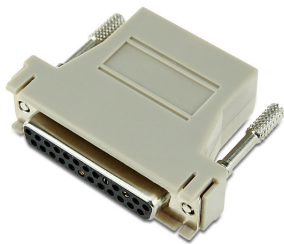

# Cisco CAB-25AS-DCE Hoja de datos

Adaptador CAB-500DCF de Cisco CAB-25AS-DCE DB25 hembra a RJ45 hembra DCE

CAB-25AS-DCE

Adaptador CAB-500DCF de Cisco CAB-25AS-DCE DB25 hembra a RJ45 hembra DCE

## Especificaciones

- Fabricante: Cisco Systems, Inc.
- Modelo #: CAB-25AS-DCE, CAB-500DCF
- Nombre del producto: Adaptador DB25 hembra a RJ45 hembra DCE
- Tipo de producto: Adaptador de consola
- Conector en el primer extremo: RJ45 hembra (RJ45 Jack)
- Conector en el Segundo Extremo: DB25 Hembra
- Protocolo: RS-232 DCE