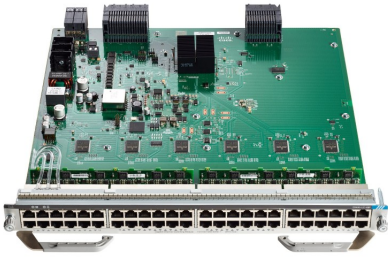

Cisco C9400-LC-48P Hoja de datos

Cisco C9400-LC-48P Catalyst serie 9400 de 48 puertos POE+ 10/100/1000 (RJ-45)

C9400-LC-48P

Cisco C9400-LC-48P Catalyst serie 9400 de 48 puertos POE+ 10/100/1000 (RJ-45)

[Comprar ahora](#)