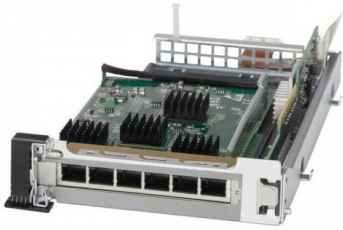

# Cisco ASA-IC-6GE-CU-C Hoja de datos

Tarjeta de interfaz Cisco ASA-IC-6GE-CU-C ASA con 6 puertos de datos Gigabit Ethernet de cobre para ASA 5545-X y ASA 5555-X

ASA-IC-6GE-CU-C

Tarjeta de interfaz Cisco ASA-IC-6GE-CU-C ASA con 6 puertos de datos Gigabit Ethernet de cobre para ASA 5545-X y ASA 5555-X