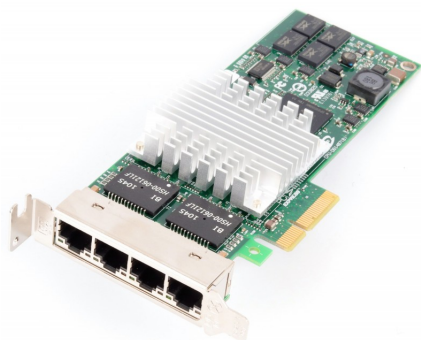

HPE 435508-B21 Hoja de datos

ADAPTADOR DE SERVIDOR GIGABIT HPE NC364T PCI-E CUATRO PUERTOS, 436431-001, 435506-003

435508-B21

El adaptador de servidor HP NC364T PCI Express Gigabit de cuatro puertos cuenta con cuatro puertos Gigabit Ethernet 10/100/1000T en una sola tarjeta, lo que ahorra valiosas ranuras de E/S del servidor para otros fines. Los cuatro puertos proporcionan la mayor densidad de puertos disponible para servidores ProLiant en un solo adaptador de red PCI Express. El NC364T es ideal para virtualización, seguridad, consolidación de servidores, segmentación de redes y otras aplicaciones de servidor ProLiant que requieren el máximo rendimiento y densidad de puertos. El rendimiento agregado total de 4 Gbps satisface las necesidades de los clientes que desean un gran ancho de banda pero que aún no están listos para pasar a 10 Gigabit Ethernet.

La NC364T es una tarjeta de perfil bajo con soportes de altura completa y media altura incluidos en el kit. La interfaz PCI Express x4 es compatible con las ranuras PCI x4, x8 y x16. Probado y probado para cumplir con los exigentes estándares de HP, el NC364T brinda compatibilidad total con controladores en una amplia variedad de servidores ProLiant. El adaptador se envía con controladores de equipo para todos los principales sistemas operativos, utilidades de equipo, capacidad de etiquetado de VLAN múltiple, utilidades de configuración y soporte de transmisión y recepción de paquetes IPv6 (excluyendo todas las capacidades de descarga).

Características clave

- Tipo de dispositivo: Adaptador de red - 4 puertos
- Factor de forma: Tarjeta enchufable - Perfil bajo
- Interfaz (bus) Tipo: Pci Express X4
- Revisión de la especificación PCI: PCIe 1.0a