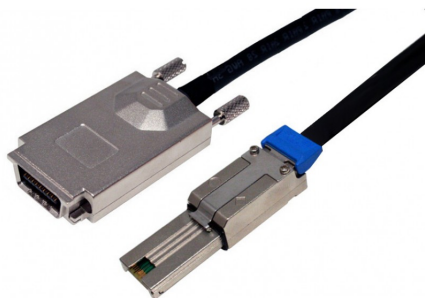

HPE 419573-B21 Hoja de datos

HPE 419573-B21 Ext Mini SAS Cable de 6 m, 408774-001

419573-B21

HPE 419573-B21 Ext Mini SAS Cable de 6 m, 408774-001

General

- Tipo de cable de almacenamiento: cable externo SAS
- Cantidad de carriles SAS: 4 carriles
- Longitud: 6 m

Conectividad

- Conector: Mini MultiLane SAS blindado 4x de 26 pines (SFF-8088)
- Conector (segundo extremo): 4 x InfiniBand (SFF-8470)

Información de compatibilidad

El HPE 419573-B21 está diseñado para

- Adaptador de bus de host HPE SC44Ge
- HPE StorageWorks Modular Smart Array 2000 Drive Enclosure I/O Module, 2000 Dual I/O, 2000 Single I/O,