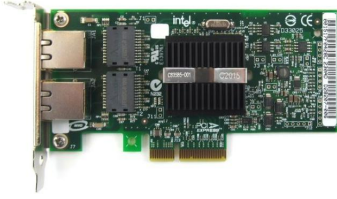

Oracle 371-0905 Hoja de datos

Oracle Sun 371-0905 X7280A-2 PCI-Express T1000/T2000 Adaptador de servidor UTP Gigabit Ethernet doble
371-0905

Oracle Sun 371-0905 X7280A-2 PCI-Express T1000/T2000 Adaptador de servidor UTP Gigabit Ethernet doble

Fabricante: Sun Microsystems

Número de pieza del fabricante: X7280A-2

Dirección del sitio web del fabricante: <http://www.sun.com>

Nombre de la marca: Sun

Modelo del producto: 371-0905

Nombre del producto: PCI-E Dual Gigabit Ethernet de bajo perfil

Tipo de producto: Tarjeta Fast Ethernet

Interfaces/Puertos

Interfaz de host: PCI Express

Número total de puertos: 2

Número de puertos de red (RJ-45): 2

Red de comunicacion

Tecnología de red: 1000Base-T

Características físicas