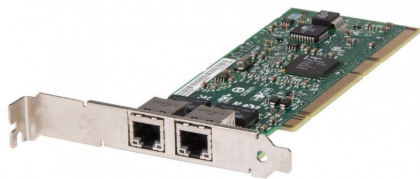

HPE 313881-B21 Hoja de datos

ADAPTADOR DE SERVIDOR GIGABIT HPE NC7170 DE DOBLE PUERTO PCI-X 1000T, 313882-B21, 313586-001, 313559-001

313881-B21

Este artículo, 313881-B21, es el número de pieza de la opción HPE para el producto descrito como Adaptador de servidor Gigabit PCI-X 1000T de dos puertos NC7170. Más detalles a continuación.

Opción HPE N.º de pieza: 313881-B21

N.º de pieza de repuesto HPE: 313586-001

Ensamblaje de HPE N.º de pieza: n/a

El NC7170 cuenta con dos puertos en un solo adaptador, lo que permite a los clientes ahorrar valiosas ranuras de E/S para otros fines. Cada puerto admite una interfaz PCI-X de 64 bits/133 MHz, que también es compatible con las ranuras PCI tradicionales. La capacidad de 10/100/1000 Mbps permite que el NC7170 se use en plantas de cableado heredadas de Ethernet o Fast Ethernet, así como también para entornos Gigabit. La alta velocidad y el aumento de la ruta de datos, combinados con los 128 KB de memoria integrada, hacen que el NC7170 sea ideal para los servidores ProLiant que requieren el máximo ancho de banda con la máxima densidad de puertos.

Especificaciones

- Tipo de dispositivo: Adaptador de red
- Factor de forma: tarjeta enchufable
- Tipo de interfaz (Bus): PCI-X Hot-Plug 133MHz
- Cantidad de puertos: 2 puertos
- Protocolo de enlace de datos: Ethernet Fast Ethernet Gigabit Ethernet
- Tasa de transferencia de datos: 1 Gbps
- Protocolo de red/transporte: TCP/IP
- Procesador: 1 x 82546EB - Intel
- RAM: 128 KB
- Voltaje de bus: universal (3,3 V y 5,0 V)
- Dimensiones (An. x Pr. x Al.): 16,5 cm x 6,4 cm
- peso: 1.00 libras

- NC7170 PCI-X Dual Port 1000T Gigabit Server Adapter CD con controladores, guía del usuario y utilidades de instalación y diagnóstico Tarjeta de instalación rápida Declaración de calidad del producto Declaración de garantía del producto